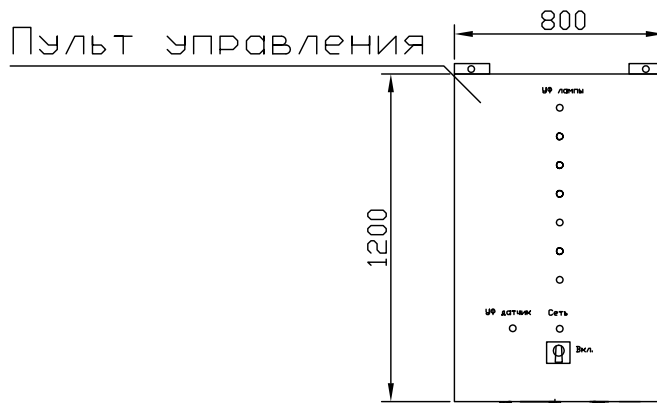

МОНТАЖНЫЙ ЧЕРТЕЖ УСТАНОВКИ ОДВ-250А ГОРИЗОНТАЛЬНОЕ РАСПОЛОЖЕНИЕ

4 отв. под M12