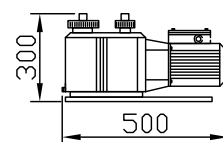

МОНТАЖНЫЙ ЧЕРТЕЖ УСТАНОВКИ ОДВ-250А ГОРИЗОНТАЛЬНОЕ РАСПОЛОЖЕНИЕ

4 отв. под M12