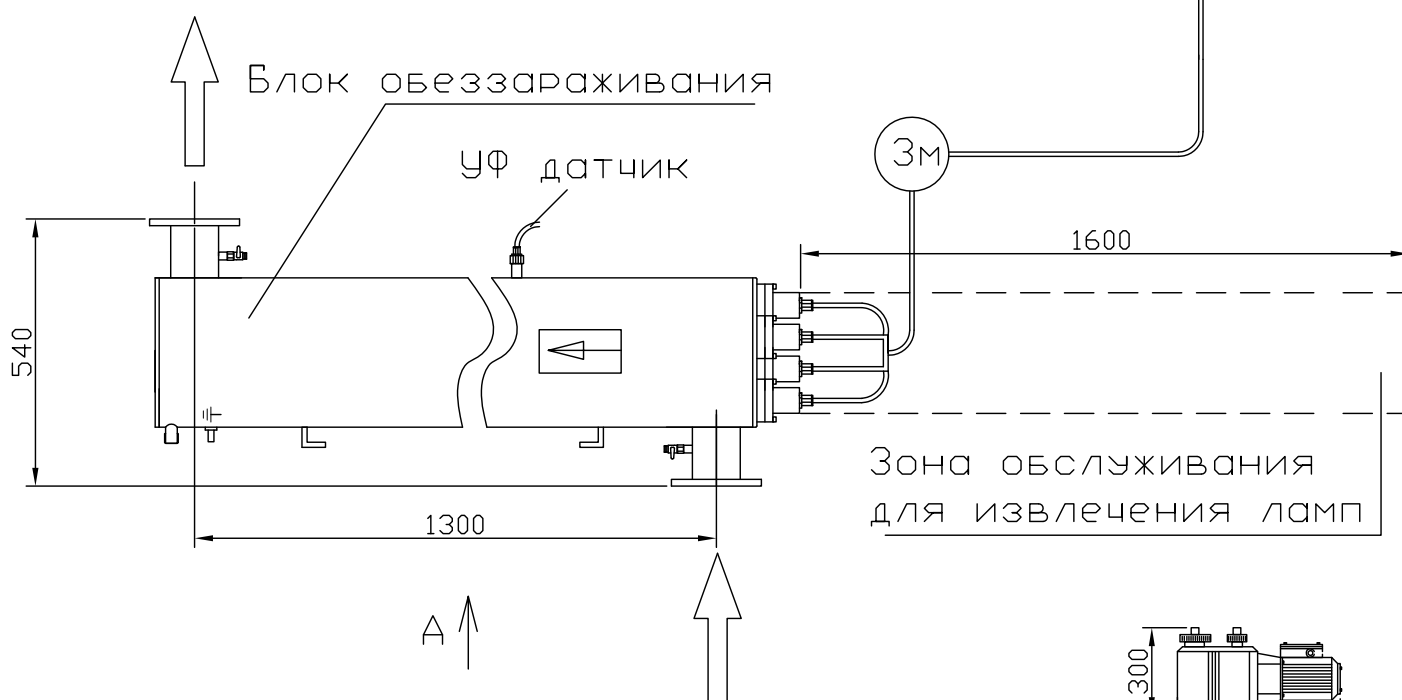

МОНТАЖНЫЙ ЧЕРТЕЖ УСТАНОВКИ ОДВ-250А ГОРИЗОНТАЛЬНОЕ РАСПОЛОЖЕНИЕ

4 отв. под M12